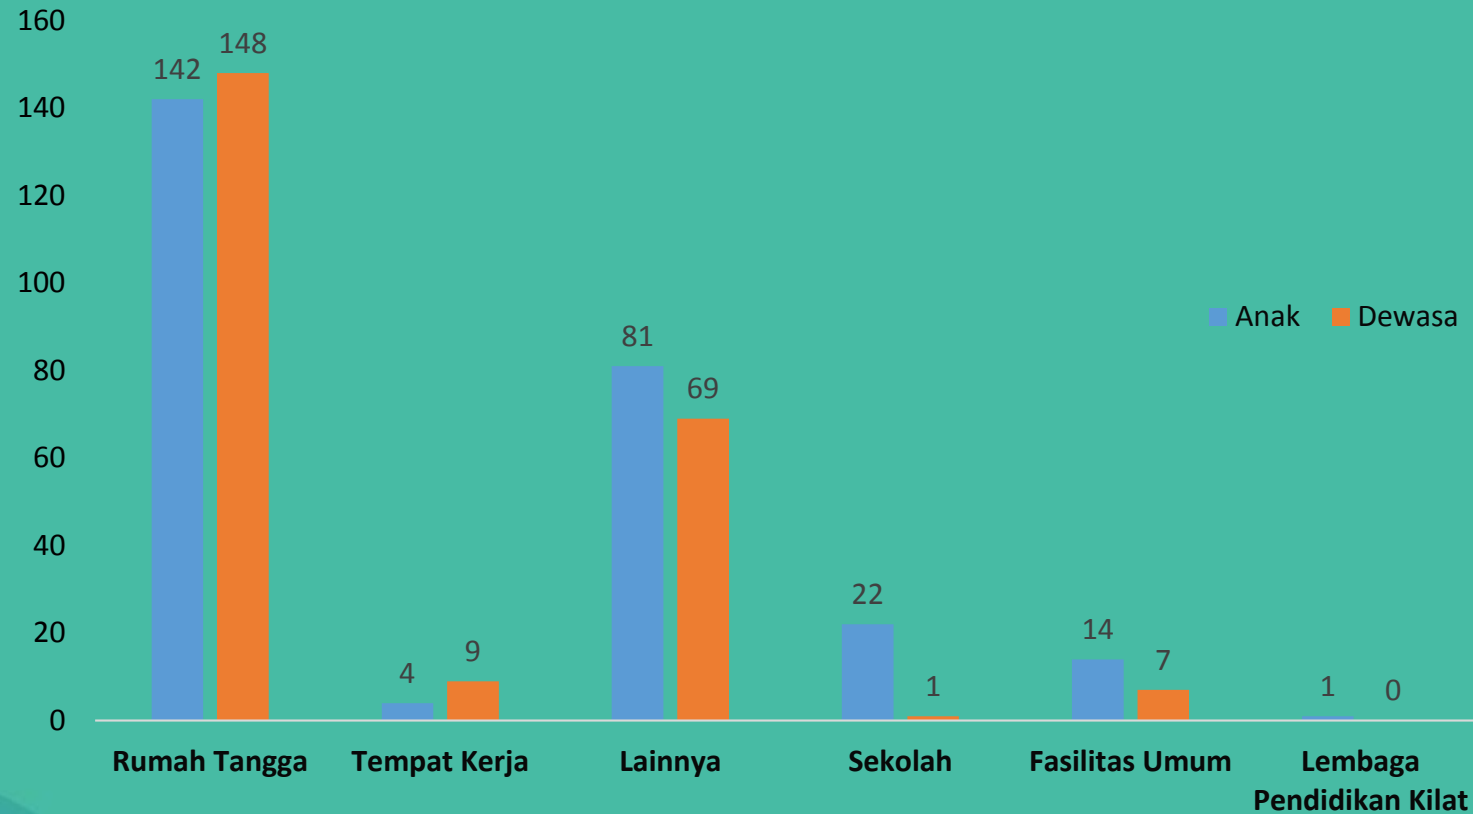

INFOGRAFIS KEKERASAN PEREMPUAN DAN ANAK KALIMANTAN TIMUR BERDASARKAN TEMPAT KEJADIAN TAHUN 2023

Update 1 Juli 2023

Kekerasan anak dan perempuan terbanyak terjadi pada **Rumah Tangga** yaitu **142** kasus anak dan **148** kasus dewasa

Sumber : SIMFONI PPA

Catatan :

- data tersebut berdasarkan waktu penginputan kasus ke dalam aplikasi SIMFONI PPA
- 1 korban bisa mendapatkan lebih dari 1 bentuk kekerasan, sehingga total korban tidak sama dengan total bentuk kekerasan