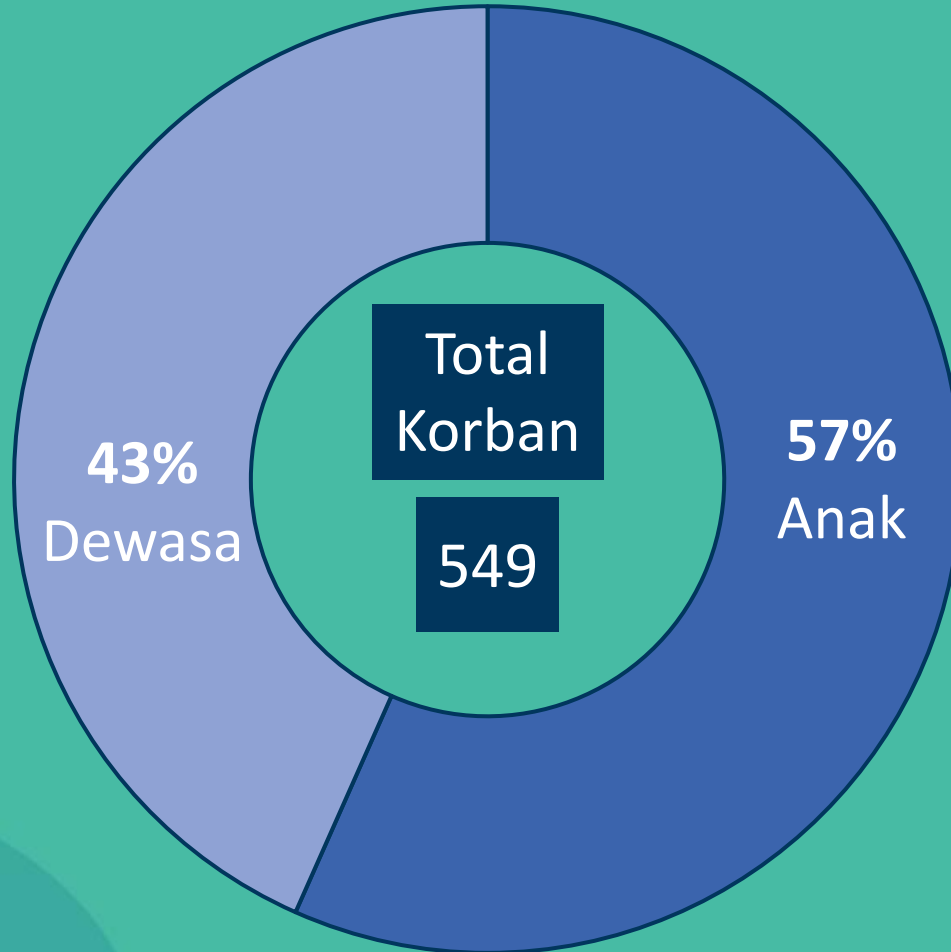

# Jumlah Kasus Kekerasan Perempuan dan Anak Tahun 2023 KAB/KOTA DI KALIMANTAN TIMUR

Update 1 Juli 2023

Total Kasus

495 Kasus

“Kasus kekerasan paling banyak terjadi di Kota **Samarinda** sebanyak **246 kasus**”

# Persentase Korban Kekerasan Perempuan dan Anak Tahun 2023 KALIMANTAN TIMUR

Update 1 Juli 2023

“Total korban kekerasan adalah 549 korban terdiri dari **311** Korban **Anak** dan **238** Korban **Dewasa**”

# INFOGRAFIS KORBAN KEKERASAN MENURUT USIA

Update 1 Juli 2023

75

236

4

234

**Total Korban 549 Korban**

“Dapat diketahui bahwa tercatat paling banyak korban mengalami kekerasan dari Kota Samarinda sebesar 278 korban.

# INFOGRAFIS KORBAN KDRT TAHUN 2023 Update 1 Juli 2023

**Total Korban KDRT** **150** Korban

Korban KDRT terbanyak berasal dari Kota Samarinda sebanyak 87 korban.

Catatan : data tersebut berdasarkan waktu penginputan kasus ke dalam aplikasi SIMFONI PPA