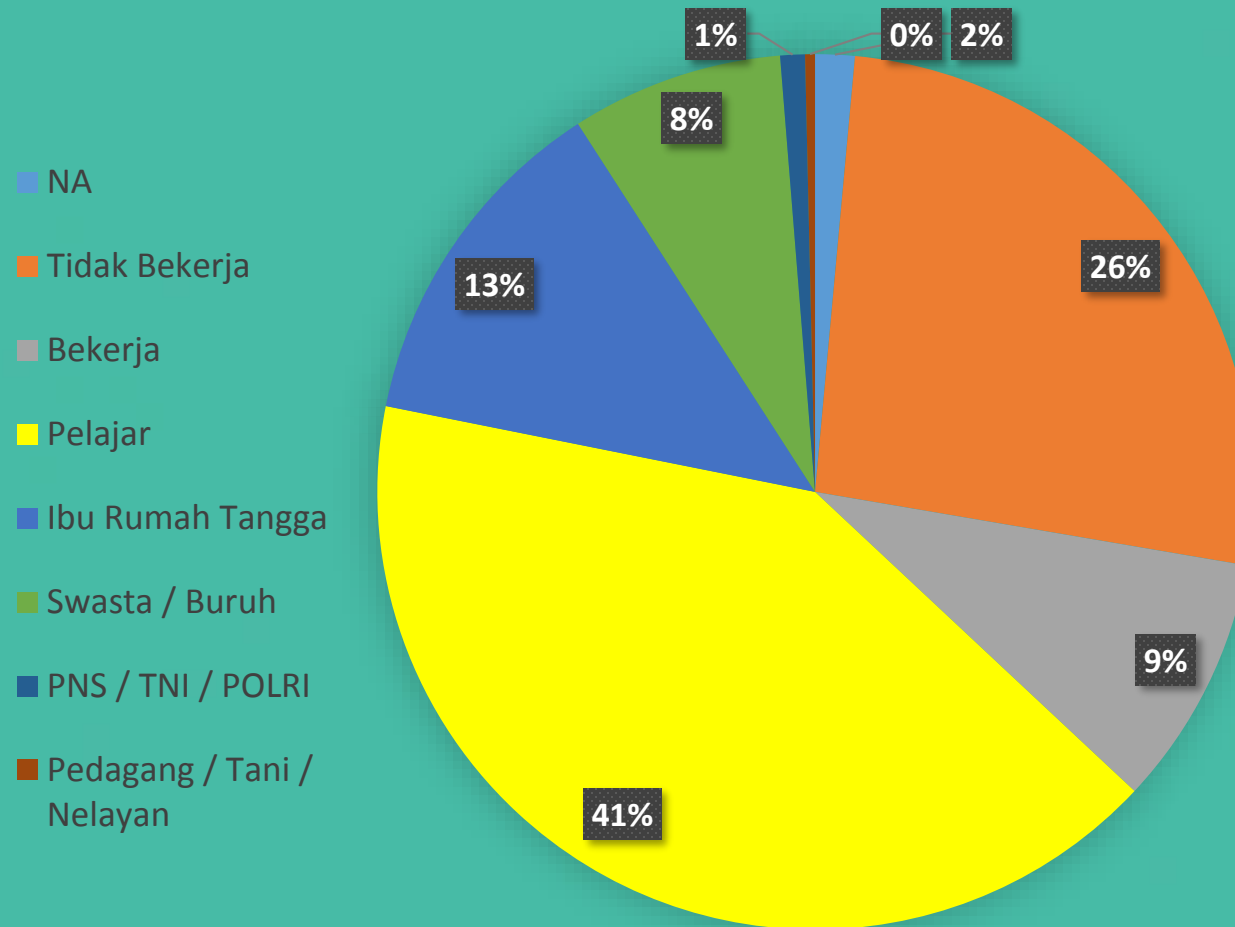

# Jumlah Kasus Kekerasan Perempuan dan Anak Tahun 2023 KAB/KOTA DI KALIMANTAN TIMUR

Update 1 Juli 2023

Total Kasus

495 Kasus

“Kasus kekerasan paling banyak terjadi di Kota **Samarinda** sebanyak **246 kasus**”

# INFOGRAFIS KORBAN KEKERASAN MENURUT USIA

Update 1 Juli 2023

75

236

4

234

**Total Korban 549 Korban**

“Dapat diketahui bahwa tercatat paling banyak korban mengalami kekerasan dari Kota Samarinda sebesar 278 korban.

# INFOGRAFIS KARAKTERISTIK KORBAN KEKERASAN BERDASARKAN PENDIDIKAN

Update 1 Juli 2023

Berdasarkan chart disamping, diketahui bahwa korban terbanyak berpendidikan **SLTA** sebanyak **35%**

Catatan :  
data tersebut berdasarkan waktu  
penginputan kasus ke dalam aplikasi  
SIMFONI PPA

# INFOGRAFIS KARAKTERISTIK KORBAN KEKERASAN BERDASARKAN PEKERJAAN

Update 1 Juli 2023

“Berdasarkan chart disamping, diketahui bahwa korban terbanyak berasal dari **Pelajar** sebesar **41%**”

Catatan :  
data tersebut berdasarkan waktu  
penginputan kasus ke dalam aplikasi  
SIMFONI PPA