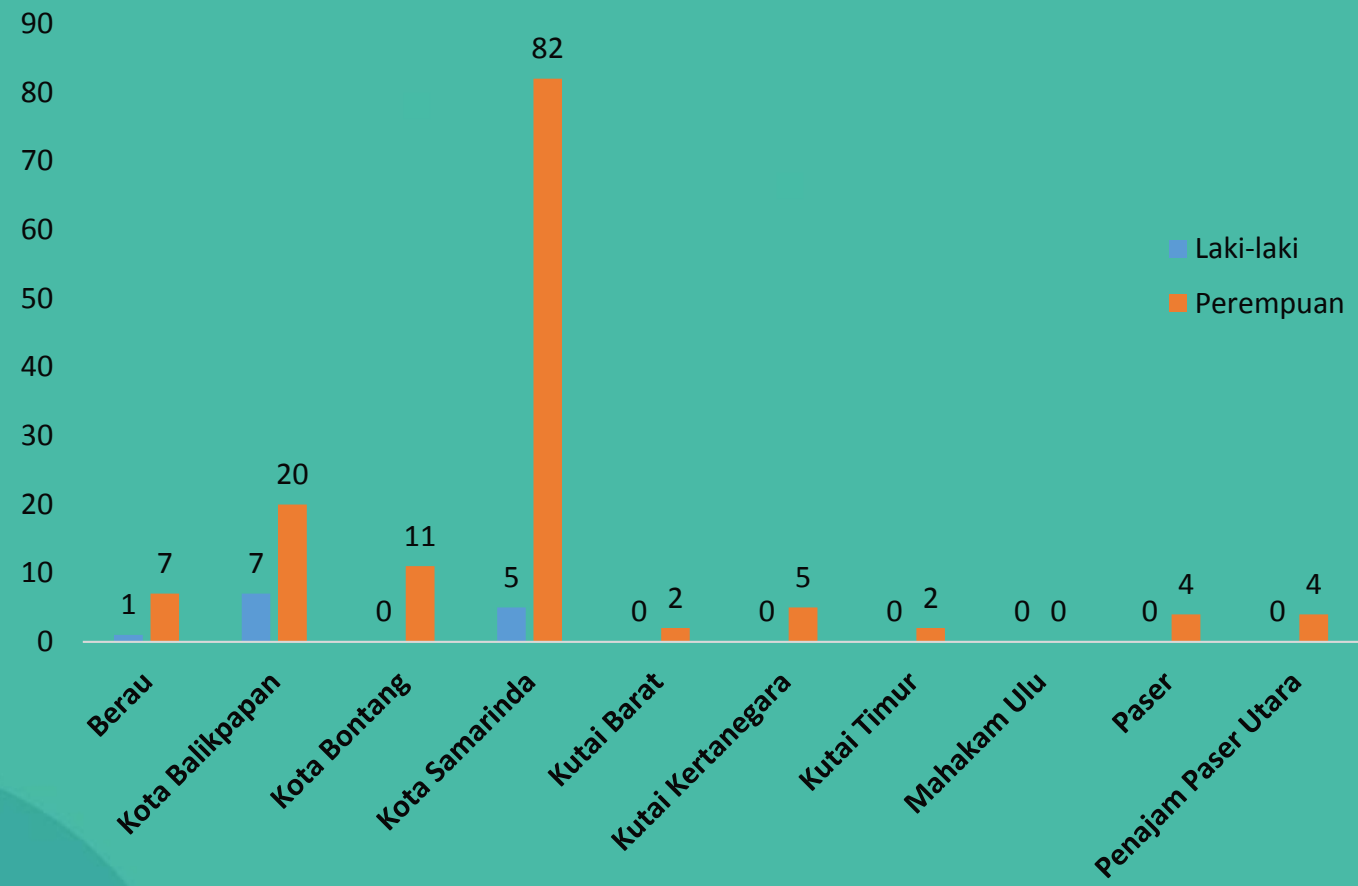

# Jumlah Kasus Kekerasan Perempuan dan Anak Tahun 2023 KAB/KOTA DI KALIMANTAN TIMUR

Update 1 Juli 2023

Total Kasus

495 Kasus

“Kasus kekerasan paling banyak terjadi di Kota **Samarinda** sebanyak **246 kasus**”

# INFOGRAFIS KORBAN KEKERASAN MENURUT USIA

Update 1 Juli 2023

75

236

4

234

**Total Korban 549 Korban**

“Dapat diketahui bahwa tercatat paling banyak korban mengalami kekerasan dari Kota Samarinda sebesar 278 korban.

# INFOGRAFIS KORBAN KEKERASAN DIFFABEL TAHUN 2023

Update 1 Juli 2023

**Total  
Korban  
Diffabel**      **1  
Korban**

■ Laki-laki   ■ Perempuan

Catatan :  
data tersebut berdasarkan waktu  
penginputan kasus ke dalam aplikasi  
SIMFONI PPA

# INFOGRAFIS KORBAN KDRT TAHUN 2023 Update 1 Juli 2023

**Total Korban KDRT** **150** Korban

Korban KDRT terbanyak berasal dari Kota Samarinda sebanyak 87 korban.

Catatan : data tersebut berdasarkan waktu penginputan kasus ke dalam aplikasi SIMFONI PPA