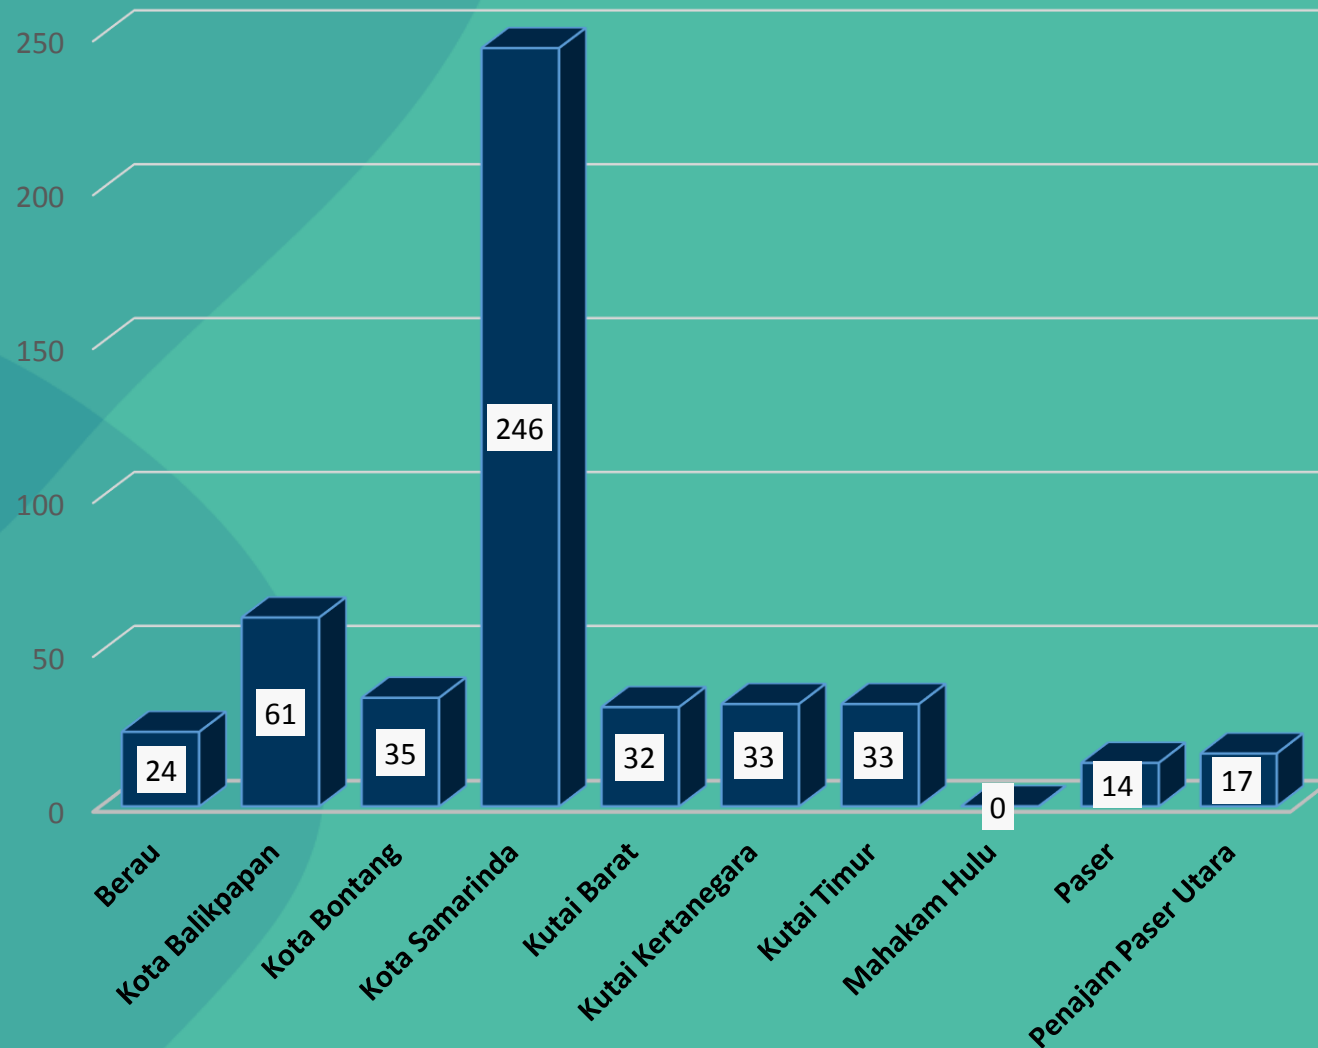

# DATA KEKERASAN KALIMANTAN TIMUR

Tahun 2023

Update 1 Juli 2023

Sumber : SIMFONI PPA

# Jumlah Kasus Kekerasan Perempuan dan Anak Tahun 2023 KAB/KOTA DI KALIMANTAN TIMUR

Update 1 Juli 2023

Total Kasus

495 Kasus

“Kasus kekerasan paling banyak terjadi di Kota **Samarinda** sebanyak **246 kasus**”

# Persentase Korban Kekerasan Perempuan dan Anak Tahun 2023 KALIMANTAN TIMUR

Update 1 Juli 2023

“Total korban kekerasan adalah 549 korban terdiri dari **311** Korban **Anak** dan **238** Korban **Dewasa**”

# INFOGRAFIS KORBAN KEKERASAN MENURUT USIA

Update 1 Juli 2023

75

236

4

234

**Total Korban 549 Korban**

“Dapat diketahui bahwa tercatat paling banyak korban mengalami kekerasan dari Kota Samarinda sebesar 278 korban.