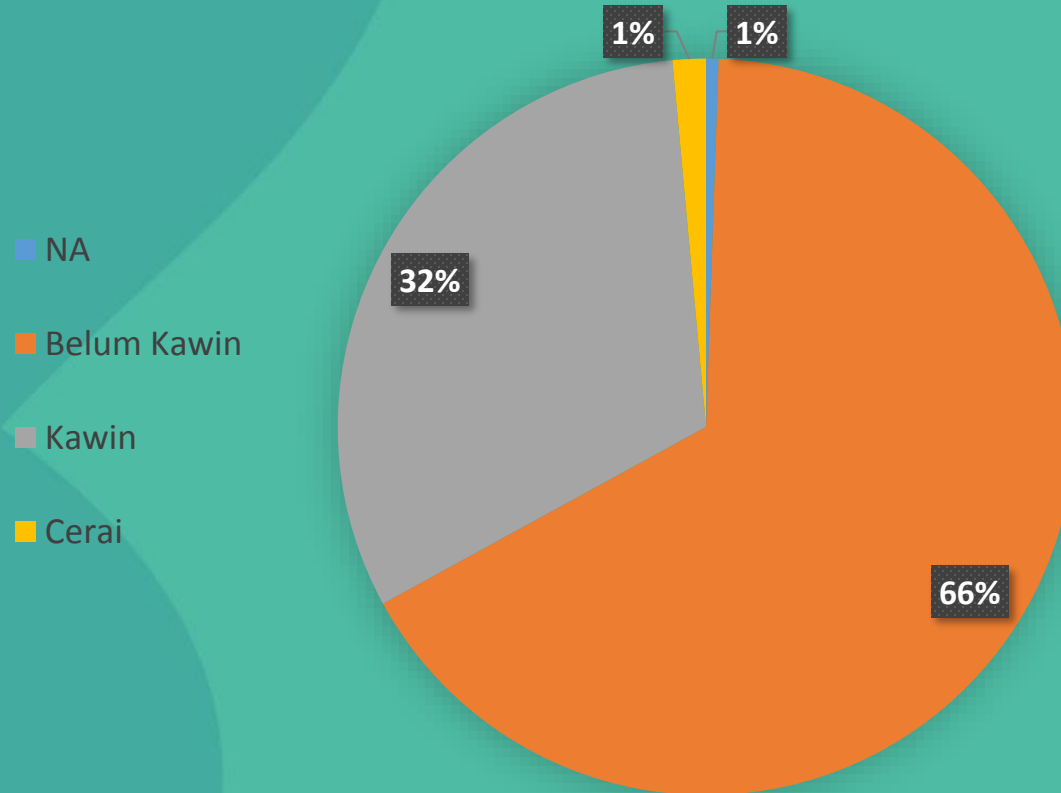

# Jumlah Kasus Kekerasan Perempuan dan Anak Tahun 2023 KAB/KOTA DI KALIMANTAN TIMUR

Update 1 Juli 2023

Total Kasus

495 Kasus

“Kasus kekerasan paling banyak terjadi di Kota **Samarinda** sebanyak **246 kasus**”

# INFOGRAFIS KORBAN KEKERASAN MENURUT USIA

Update 1 Juli 2023

75

236

4

234

**Total Korban 549 Korban**

“Dapat diketahui bahwa tercatat paling banyak korban mengalami kekerasan dari Kota Samarinda sebesar 278 korban.

# INFOGRAFIS KARAKTERISTIK KORBAN KEKERASAN BERDASARKAN PEKERJAAN

Update 1 Juli 2023

“Berdasarkan chart disamping, diketahui bahwa korban terbanyak berasal dari **Pelajar** sebesar **41%**”

Catatan :  
data tersebut berdasarkan waktu  
penginputan kasus ke dalam aplikasi  
SIMFONI PPA

# INFOGRAFIS KARAKTERISTIK KORBAN KEKERASAN BERDASARKAN STATUS PERKAWINAN

Update 1 Juli 2023

“Berdasarkan chart disamping, diketahui bahwa korban terbanyak adalah **Belum Kawin** yaitu sebesar 66%”

Catatan :  
data tersebut berdasarkan waktu penginputan kasus ke dalam aplikasi SIMFONI PPA