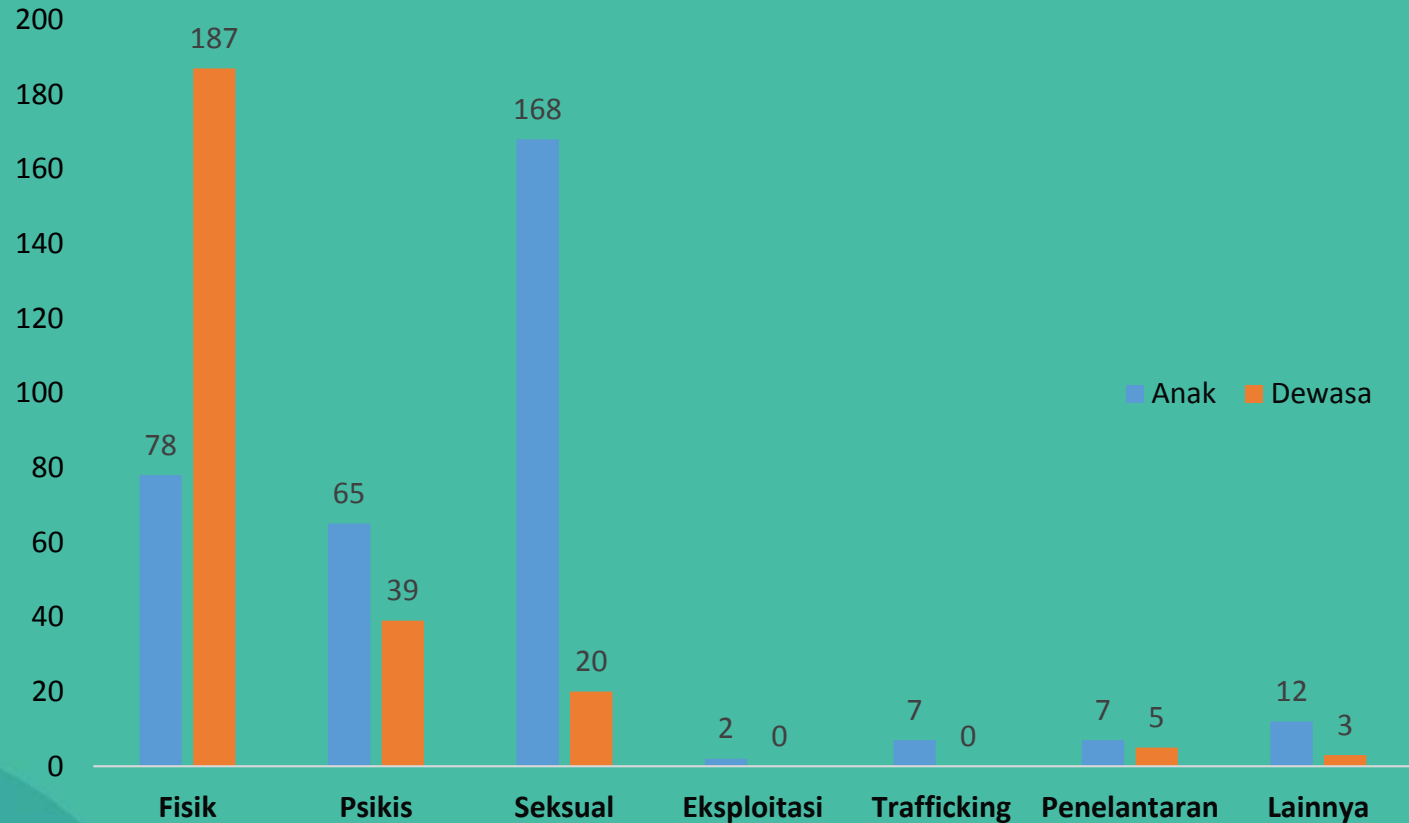

# Jumlah Kasus Kekerasan Perempuan dan Anak Tahun 2023 KAB/KOTA DI KALIMANTAN TIMUR

Update 1 Juli 2023

Total Kasus

495 Kasus

“Kasus kekerasan paling banyak terjadi di Kota **Samarinda** sebanyak **246 kasus**”

# INFOGRAFIS KORBAN KEKERASAN MENURUT USIA

Update 1 Juli 2023

75

236

4

234

**Total Korban 549 Korban**

“Dapat diketahui bahwa tercatat paling banyak korban mengalami kekerasan dari Kota Samarinda sebesar 278 korban.

# INFOGRAFIS KORBAN KDRT TAHUN 2023 Update 1 Juli 2023

**Total Korban KDRT** **150** Korban

Korban KDRT terbanyak berasal dari Kota Samarinda sebanyak 87 korban.

Catatan : data tersebut berdasarkan waktu penginputan kasus ke dalam aplikasi SIMFONI PPA

# INFOGRAFIS KEKERASAN PEREMPUAN DAN ANAK KALIMANTAN TIMUR BERDASARKAN BENTUK KEKERASAN TAHUN 2023

Update 1 Juli 2023

Kekerasan anak terbanyak terdapat pada kekerasan seksual sebanyak **168** korban sedangkan pada dewasa terdapat pada kekerasan fisik sebesar **187** korban