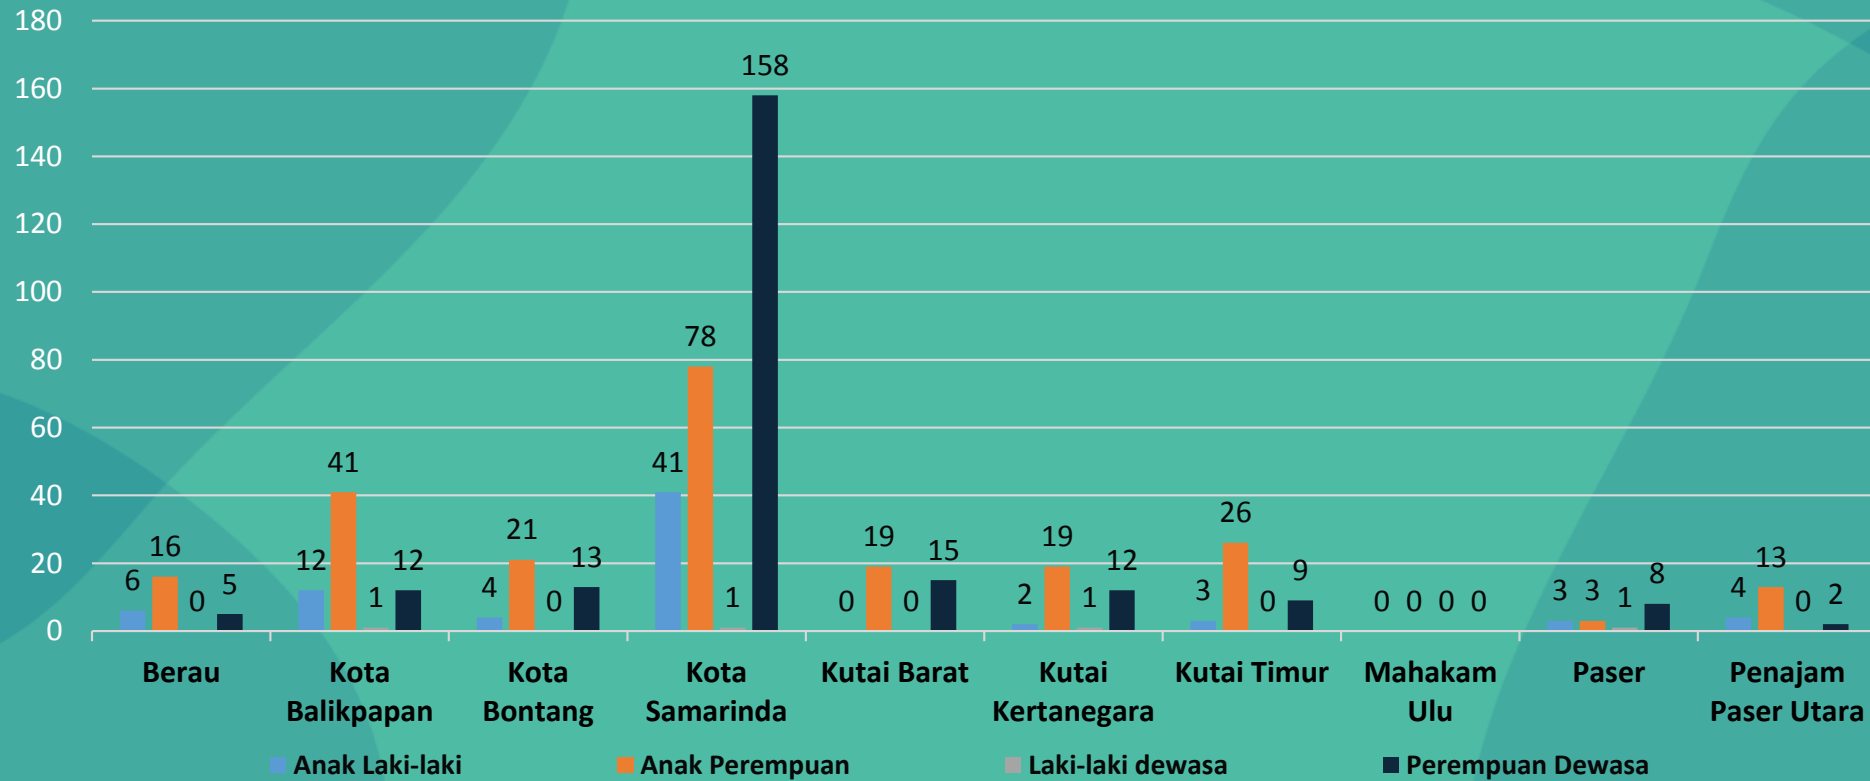

# Jumlah Kasus Kekerasan Perempuan dan Anak Tahun 2023 KAB/KOTA DI KALIMANTAN TIMUR

Update 1 Juli 2023

Total Kasus

495 Kasus

“Kasus kekerasan paling banyak terjadi di Kota **Samarinda** sebanyak **246 kasus**”

# Persentase Korban Kekerasan Perempuan dan Anak Tahun 2023 KALIMANTAN TIMUR

Update 1 Juli 2023

“Total korban kekerasan adalah 549 korban terdiri dari **311** Korban **Anak** dan **238** Korban **Dewasa**”

# Persentase Korban Kekerasan Terlayani Perempuan dan Anak Tahun 2023 KALIMANTAN TIMUR

Update 1 Juli 2023

Sumber : SIMFONI PPA

Catatan :

- data tersebut berdasarkan waktu penginputan kasus ke dalam aplikasi SIMFONI PPA

# INFOGRAFIS KORBAN KEKERASAN MENURUT USIA

Update 1 Juli 2023

75

236

4

234

**Total Korban 549 Korban**

“Dapat diketahui bahwa tercatat paling banyak korban mengalami kekerasan dari Kota Samarinda sebesar 278 korban.