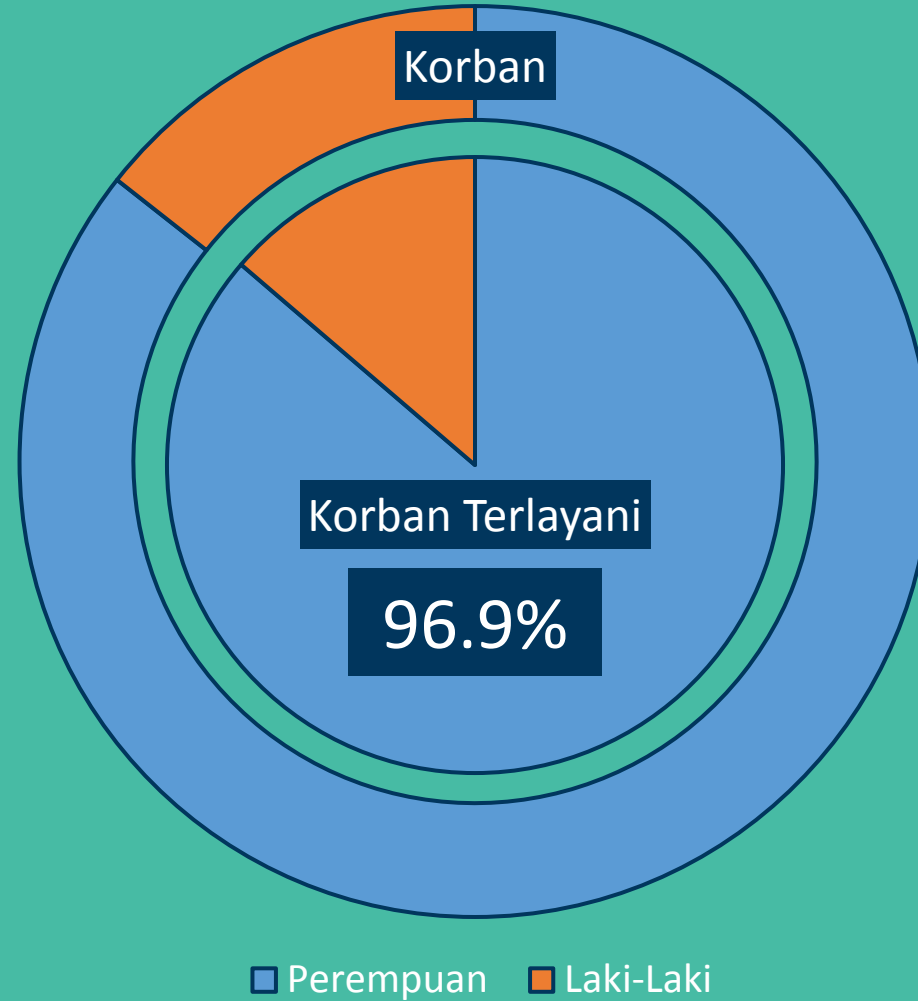

Persentase Korban Kekerasan Terlayani Perempuan dan Anak Tahun 2023 KALIMANTAN TIMUR

Update 1 Juli 2023

Sumber : SIMFONI PPA

Catatan :

- data tersebut berdasarkan waktu penginputan kasus ke dalam aplikasi SIMFONI PPA