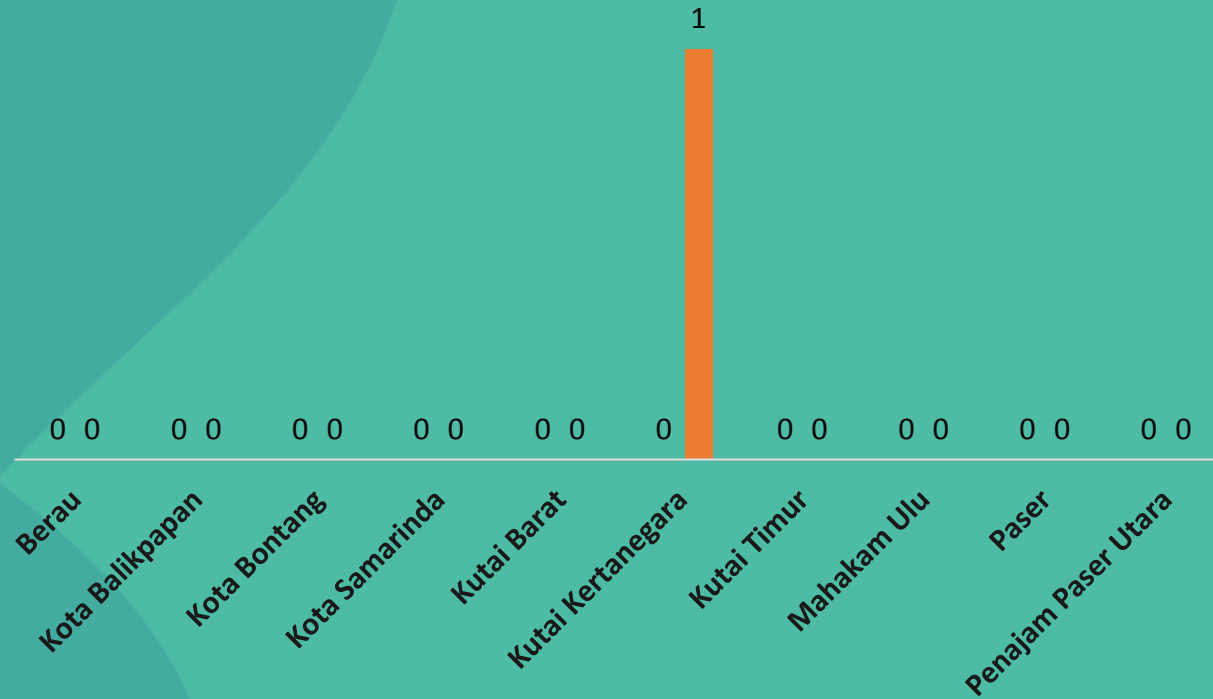

INFOGRAFIS KORBAN KEKERASAN DIFFABEL TAHUN 2023

Update 1 Juli 2023

**Total
Korban
Diffabel**   **1
Korban**

■ Laki-laki   ■ Perempuan

Catatan :
data tersebut berdasarkan waktu
penginputan kasus ke dalam aplikasi
SIMFONI PPA

Sumber : SIMFONI PPA