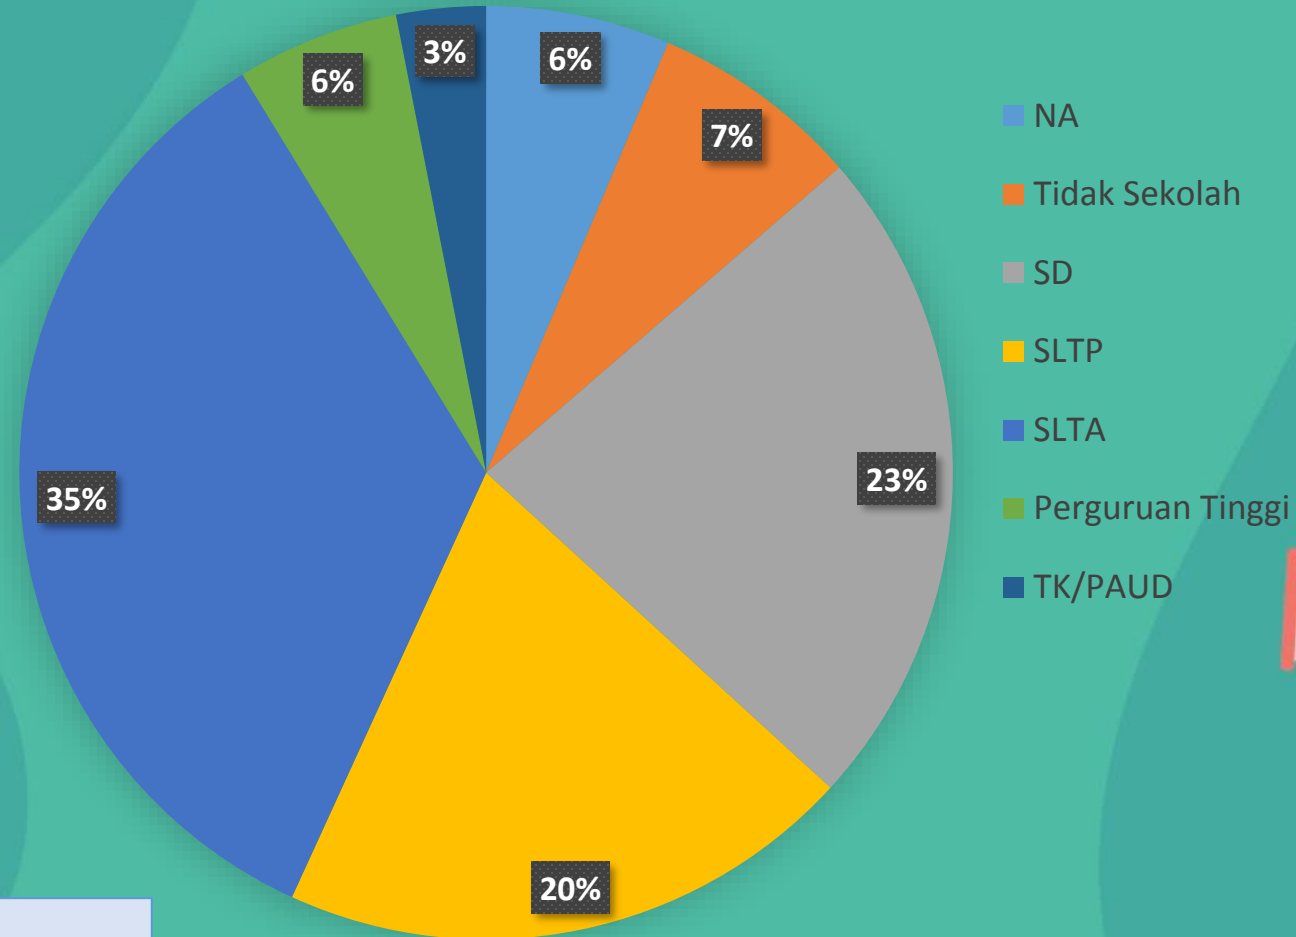

INFOGRAFIS KARAKTERISTIK KORBAN KEKERASAN BERDASARKAN PENDIDIKAN

Update 1 Juli 2023

Berdasarkan chart disamping, diketahui bahwa korban terbanyak berpendidikan **SLTA** sebanyak **35%**

Catatan :
data tersebut berdasarkan waktu
penginputan kasus ke dalam aplikasi
SIMFONI PPA